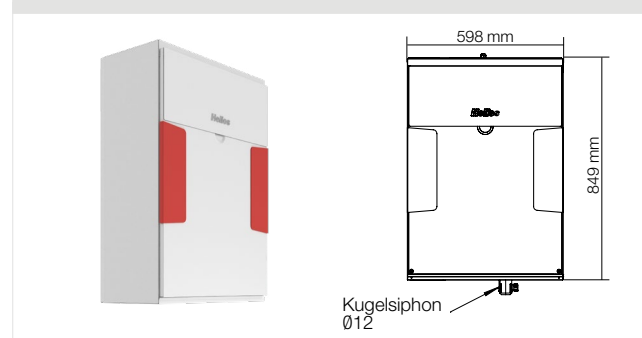

Revisionsklappen für KWL EC 170 W.

Das Helios Lüftungsgerät mit Wärmerückgewinnung KWL EC 170 W ist perfekt an die Bedürfnisse im Geschosswohnungsbau angepasst. Auf minimaler Installationsfläche lassen sich viele unterschiedliche Lösungen realisieren. Wird das Gerät hinter einer Trockenbauwand installiert, bleibt es dank der Revisionsklappen unseres Partners FF Systembau für Wartungsarbeiten und Filterwechsel zugänglich.

■ KWL EC 170 W

■ Information

Die Maße der Revisionsklappe (Durchreichmaß) von 1050 x 650 mm (H X B) bieten ausreichend Platz für Arbeiten am Gerät. Die Anschlüsse oben und auch der Kondensat-Siphon an der Unterseite des KWL EC 170 W bleiben für Wartungsarbeiten gut zugänglich.