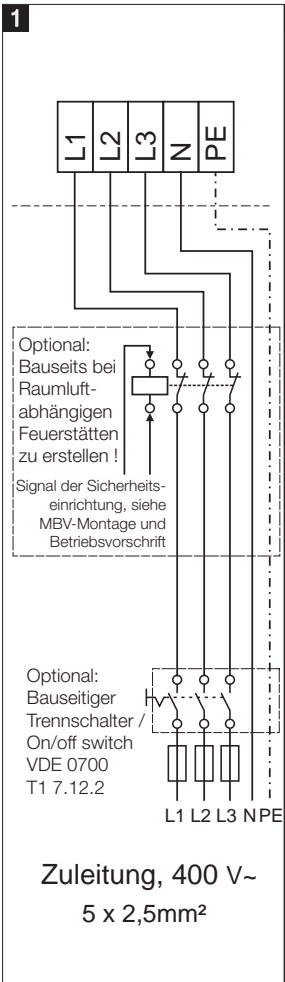

KWL EC 2000 D Pro (WW)

Klemmleiste

Platine

Platine