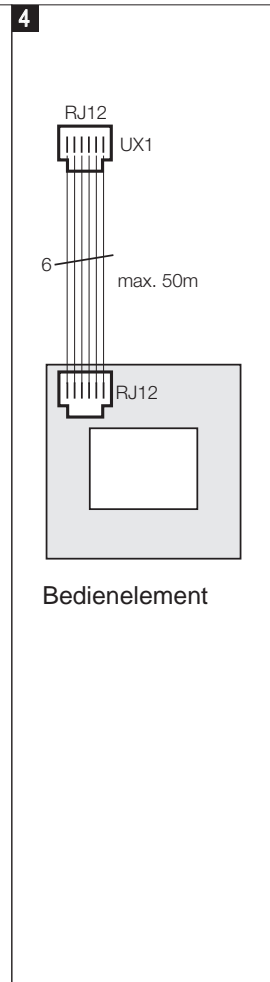

KWL EC 2000 D Pro (WW)

Klemmleiste

Platine

Platine