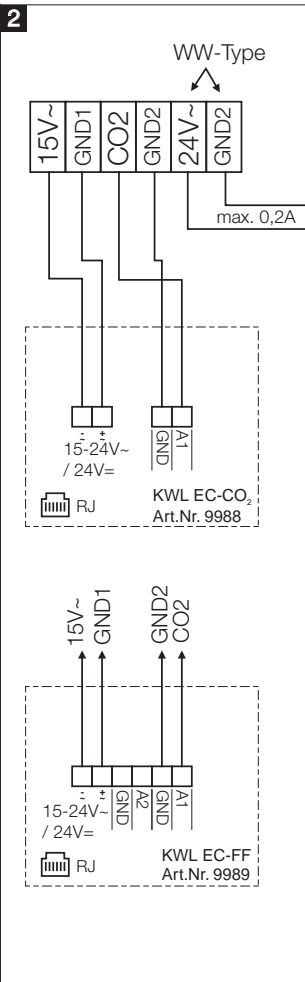

KWL EC 2000 D Pro (WW)

Klemmleiste

Platine

Platine