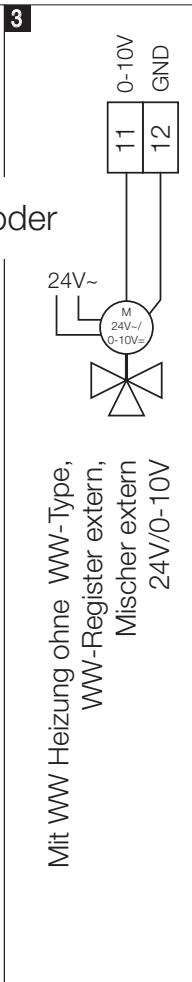

KWL EC 2000 D Pro (WW)

Klemmleiste

Platine

Platine