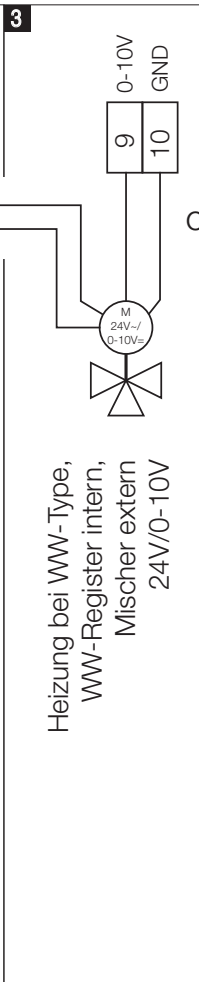

KWL EC 2000 D Pro (WW)

Klemmleiste

Platine

Platine